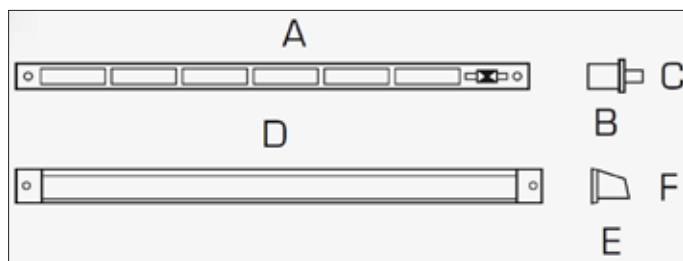

Fresh 31F sleufrooster

Eenvoudig te regelen Eenvoudig te monteren

Het Fresh 31F sleufrooster is geschikt voor montage in bovendorpels van raamkozijnen. Het binnenrooster wordt ingebouwd in een gefreesde sleuf in het kozijn. Het rooster heeft een flens die de sleuf afsluit. Een buitenrooster wordt gemonteerd aan de buitenzijde om regeninslag te voorkomen.

Het binnenrooster heeft een regelklep over de gehele lengte van het rooster. De regelklep wordt door middel van een schuifknop aan de voorzijde van het rooster traploos geregeld.

Fresh 31F sleufrooster

Product	Omschrijving	Artikelnummer
Fresh 31F compleet wit	Sleufrooster compleet met binnen- en buitenrooster	080.2070.11
Fresh 31F los binnenrooster wit	Los binnenrooster	080.2071.11

Afmetingen Fresh 31F (mm)

type	A	B	C	D	E	F
Fresh 31F	371	17	19	363	23	21

———— = rij gaten
----- = gefreesde sleuf

Capaciteit

Technische gegevens Fresh 31F

Capaciteit bij 1Pa	Luchtdoorlaat	Te frezen sleuf (binnenzijde)	Te frezen sleuf (buitenzijde)	Materiaal	Kleur
2.5 ltr/sec	30 cm ²	368 L x 16 H x 15 D mm	330 L x 10 H mm	ABS kunststof	wit