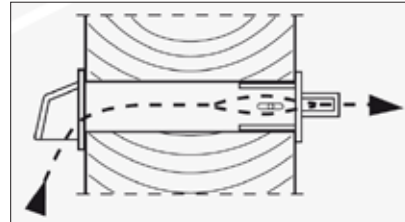

Fresh 31F sleufrooster

Eenvoudig te regelen Eenvoudig te monteren

Het Fresh 31F sleufrooster is geschikt voor montage in bovendorpels van raamkozijnen. Het binnenrooster wordt ingebouwd in een gefreesde sleuf in het kozijn. Het rooster heeft een flens die de sleuf afsluit. Een buitenrooster wordt gemonteerd aan de buitenzijde om regeninslag te voorkomen.

Het binnenrooster heeft een regelklep over de gehele lengte van het rooster. De regelklep wordt door middel van een schuifknop aan de voorzijde van het rooster traploos geregeld.

Fresh 31F sleufrooster

Product	Omschrijving	Artikelnummer
Fresh 31F compleet wit	Sleufrooster compleet met binnen- en buitenrooster	080.2070.11
Fresh 31F los binnenrooster wit	Los binnenrooster	080.2071.11

Afmetingen Fresh 31F (mm)

type	A	B	C	D	E	F
Fresh 31F	371	17	19	363	23	21

———— = rij gaten
----- = gefreesde sleuf

Capaciteit

Technische gegevens Fresh 31F

Capaciteit bij 1Pa	Luchtdoorlaat	Te frezen sleuf (binnenzijde)	Te frezen sleuf (buitenzijde)	Materiaal	Kleur
2.5 ltr/sec	30 cm ²	368 L x 16 H x 15 D mm	330 L x 10 H mm	ABS kunststof	wit