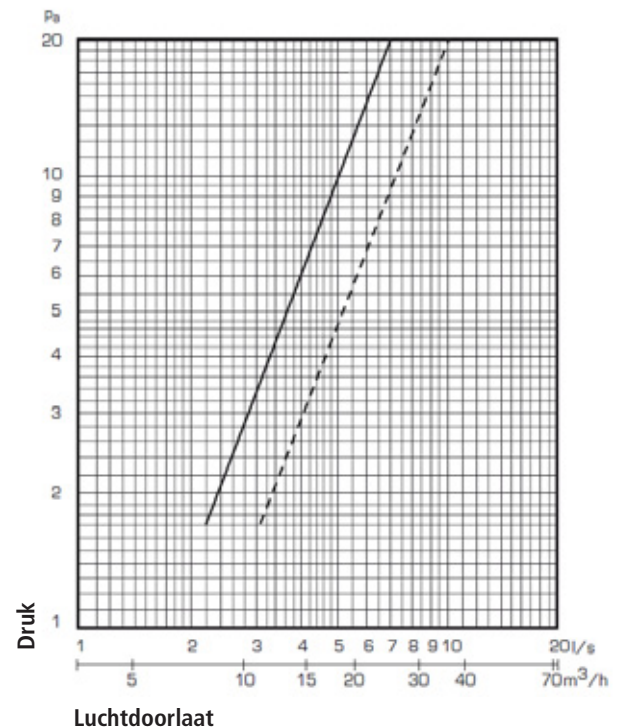

Product	Omschrijving	Artikelnummer
Fresh 31F compleet wit	Sleufrooster compleet met binnen- en buitenrooster	080.2070.11
Fresh 31F los binnenrooster wit	Los binnenrooster	080.2071.11

Afmetingen Fresh 31F (mm)

type	A	B	C	D	E	F
Fresh 31F	371	17	19	363	23	21

———— = rij gaten
----- = gefreesde sleuf

Capaciteit

Technische gegevens Fresh 31F

Capaciteit bij 1Pa	Luchtdoorlaat	Te frezen sleuf (binnenzijde)	Te frezen sleuf (buitenzijde)	Materiaal	Kleur
2.5 ltr/sec	30 cm ²	368 L x 16 H x 15 D mm	330 L x 10 H mm	ABS kunststof	wit