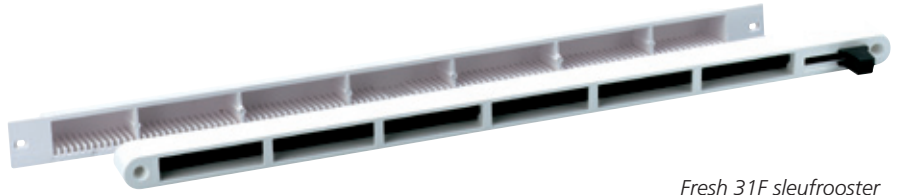

Fresh 31F sleufrooster

Eenvoudig te regelen Eenvoudig te monteren

Het Fresh 31F sleufrooster is geschikt voor montage in bovendorpels van raamkozijnen. Het binnenrooster wordt ingebouwd in een gefreesde sleuf in het kozijn. Het rooster heeft een flens die de sleuf afsluit. Een buitenrooster wordt gemonteerd aan de buitenzijde om regeninslag te voorkomen.

Het binnenrooster heeft een regelklep over de gehele lengte van het rooster. De regelklep wordt door middel van een schuifknop aan de voorzijde van het rooster traploos geregeld.

Fresh 31F sleufrooster

Product	Omschrijving	Artikelnummer
Fresh 31F compleet wit	Sleufrooster compleet met binnen- en buitenrooster	080.2070.11
Fresh 31F los binnenrooster wit	Los binnenrooster	080.2071.11

Afmetingen Fresh 31F (mm)

type	A	B	C	D	E	F
Fresh 31F	371	17	19	363	23	21

———— = rij gaten
----- = gefreesde sleuf

Capaciteit

Technische gegevens Fresh 31F

Capaciteit bij 1Pa	Luchtdoorlaat	Te frezen sleuf (binnenzijde)	Te frezen sleuf (buitenzijde)	Materiaal	Kleur
2.5 ltr/sec	30 cm ²	368 L x 16 H x 15 D mm	330 L x 10 H mm	ABS kunststof	wit