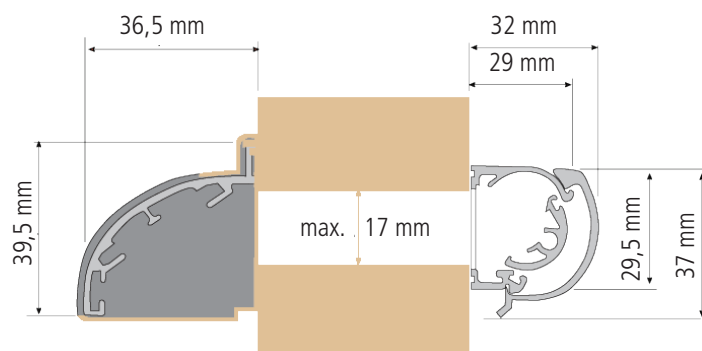

Maten en kleur

Standaardmaten: 300, 400, 500, 600, 700, 800 en 1000mm

Standaardkleur rooster, klikfilter en eindkapjes: wit

Het rooster is op aanvraag leverbaar in andere RAL-kleuren en maten (met een maximum van 1000 mm).

Sleufgegevens

De te frezen sleuf is 16–17 mm hoog en moet aan beide zijden 2 cm korter zijn dan de totale lengte van de unit. (zie montagehandleiding voor meer sleufdetails).

montage kan op houten, kunststof of aluminium ramen

SM1400 Rotary sleufventilatierooster

Luchtdoorlaat

- Luchtdoorlaat van 140 cm² per meter lengte.
- Nominale capaciteit bij 1 Pa is 9,6 dm³/s per meter lengte
- Geluidwaarde: DnA 26dB(A) Rq,A - 4 dB(A).

type	maat	kleur	luchtdoorlaat	dm ³ /s 1Pa	artikelnr.
SM 1400 Rotary compleet	300 mm	wit	38 cm ²	3.2	080.1010.31
SM 1400 Rotary compleet	400 mm	wit	52 cm ²	4.3	080.1015.31
SM 1400 Rotary compleet	500 mm	wit	65 cm ²	5.3	080.1020.31
SM 1400 Rotary compleet	600 mm	wit	77 cm ²	6.0	080.1030.31
SM 1400 Rotary compleet	700 mm	wit	92 cm ²	6.9	080.1034.31
SM 1400 Rotary compleet	800 mm	wit	106 cm ²	7.8	080.1040.31
SM 1400 Rotary compleet	1000 mm	wit	140 cm ²	9.6	080.1050.31
SM 1400 los binnenrooster	300 mm	wit	38 cm ²	3.1	080.1012.31
SM 1400 los binnenrooster	400 mm	wit	52 cm ²	4.2	080.1016.31
SM 1400 los binnenrooster	500 mm	wit	65 cm ²	5.2	080.1022.31
SM 1400 los binnenrooster	600 mm	wit	77 cm ²	5.9	080.1032.31
SM 1400 los binnenrooster	700 mm	wit	92 cm ²	6.8	080.1035.31
SM 1400 los binnenrooster	800 mm	wit	106 cm ²	7.6	080.1042.31
SM 1400 los binnenrooster	1000 mm	wit	140 cm ²	9.4	080.1052.31