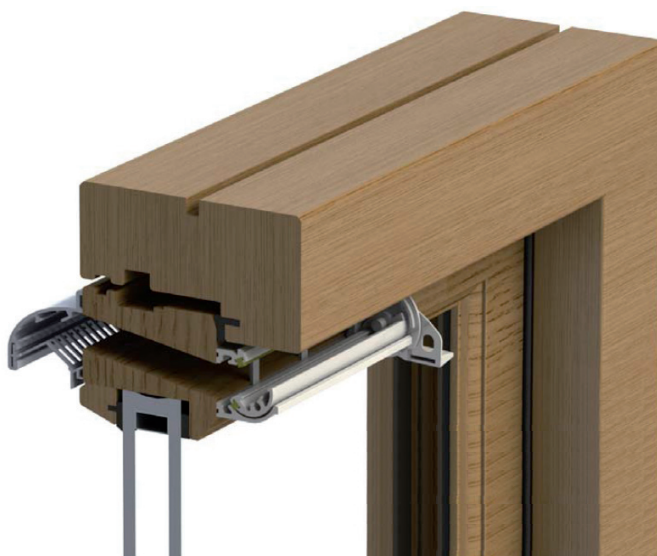

montage kan op houten, kunststof of aluminium ramen