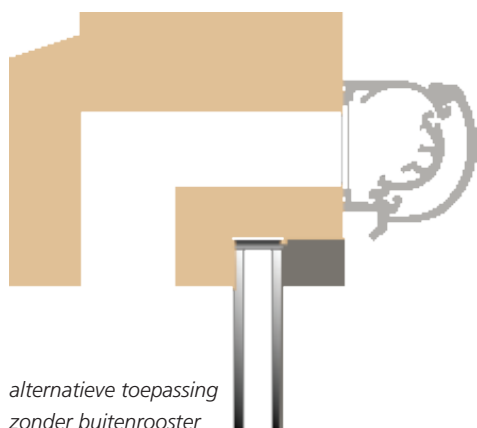

Toepassing

De Rotary is geschikt voor nieuwbouw en renovatie. Door de universele opbouwmethode kan zowel voor gefreesde sleuven, onderbroken sleuven of geboorde gaten gekozen worden, de SM 1400 past altijd. Montage is mogelijk op houten, kunststof of aluminium kozijnen en ramen.

De eindkapjes en het klikfilter zijn wit of zwart.

Materiaal

De SM1400 is gemaakt van aluminium en afgewerkt met een witte polyester coating.

De filters en eindkapjes zijn van ABS kunststof.

alternatieve toepassing
zonder buitenrooster