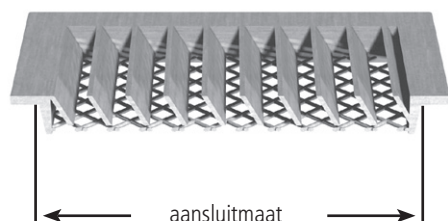

T 171 rooster gegoten aluminium

De T171 vierkante gegoten aluminium roosters zijn zeer sterk. Ze zijn eenvoudig geschikt om aan te sluiten op vierkante kanalen.

Aan de achterzijde zijn de roosters voorzien van kleindierengaas met een maaswijdte van 12x12mm.

type	aansluitmaat (d-1)	buitenmaat (D)	H (mm)	luchtdoorlaat	dm ³ /s 1Pa
T 171-125	125 x 125 mm	155 x 155 mm	15	90 cm ²	7.4
T 171-150	150 x 150 mm	180 x 180 mm	15	165 cm ²	11.7
T 171-200	200 x 200 mm	230 x 230 mm	15	285 cm ²	20.5

Voorbeeldsituatie hoe het T171 rooster toe te passen is. De achterliggende buis wordt niet meegeleverd.

Op aanvraag zijn alle T171 roosters ook leverbaar in kleur.

De selectiegrafiek van het T171 rooster gegoten aluminium