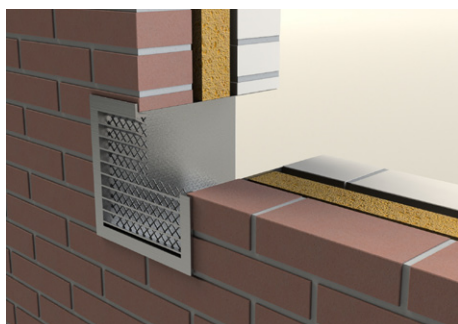

T 171 rooster gegoten aluminium

De T171 vierkante gegoten aluminium roosters zijn zeer sterk. Ze zijn eenvoudig geschikt om aan te sluiten op vierkante kanalen.

Aan de achterzijde zijn de roosters voorzien van kleindierengaas met een maaswijdte van 12x12mm.

type	aansluitmaat (d-1)	buitenmaat (D)	H (mm)	luchtdoorlaat	dm ³ /s 1Pa
T 171-125	125 x 125 mm	155 x 155 mm	15	90 cm ²	7.4
T 171-150	150 x 150 mm	180 x 180 mm	15	165 cm ²	11.7
T 171-200	200 x 200 mm	230 x 230 mm	15	285 cm ²	20.5

Voorbeeldsituatie hoe het T171 rooster toe te passen is. De achterliggende buis wordt niet meegeleverd.

Op aanvraag zijn alle T171 roosters ook leverbaar in kleur.

De selectiegrafiek van het T171 rooster gegoten aluminium