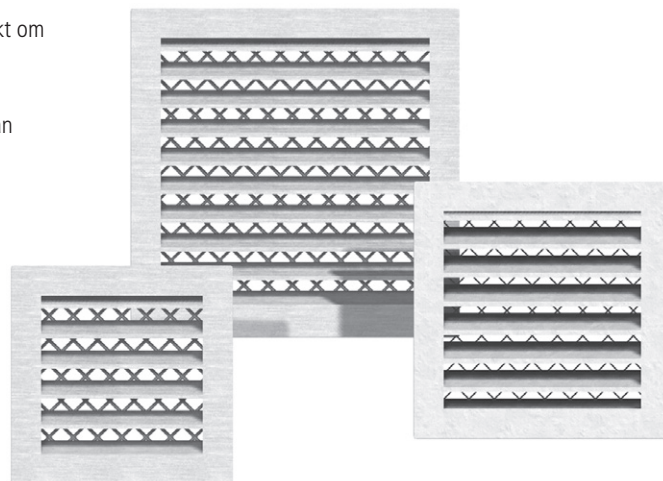

T 171 rooster gegoten aluminium

De T171 vierkante gegoten aluminium roosters zijn zeer sterk. Ze zijn eenvoudig geschikt om aan te sluiten op vierkante kanalen.

Aan de achterzijde zijn de roosters voorzien van kleindierengaas met een maaswijdte van 12x12mm.

type	aansluitmaat (d-1)	buitenmaat (D)	H (mm)	luchtdoorlaat	dm ³ /s 1Pa
T 171-125	125 x 125 mm	155 x 155 mm	15	90 cm ²	7.4
T 171-150	150 x 150 mm	180 x 180 mm	15	165 cm ²	11.7
T 171-200	200 x 200 mm	230 x 230 mm	15	285 cm ²	20.5

Voorbeeldsituatie hoe het T171 rooster toe te passen is. De achterliggende buis wordt niet meegeleverd.

Op aanvraag zijn alle T171 roosters ook leverbaar in kleur.

De selectiegrafiek van het T171 rooster gegoten aluminium