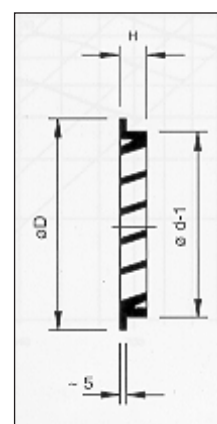

T 171 rooster gegoten aluminium

De T171 vierkante gegoten aluminium roosters zijn zeer sterk. Ze zijn eenvoudig geschikt om aan te sluiten op vierkante kanalen.

Aan de achterzijde zijn de roosters voorzien van kleindierengaas met een maaswijdte van 12x12mm.

type	aansluitmaat (d-1)	buitenmaat (D)	H (mm)	luchtdoorlaat	dm ³ /s 1Pa
T 171-125	125 x 125 mm	155 x 155 mm	15	90 cm ²	7.4
T 171-150	150 x 150 mm	180 x 180 mm	15	165 cm ²	11.7
T 171-200	200 x 200 mm	230 x 230 mm	15	285 cm ²	20.5