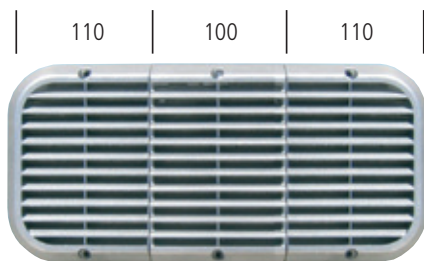

*met een los tussen-
segment is het rooster
met eenheden van
100mm breder te maken*