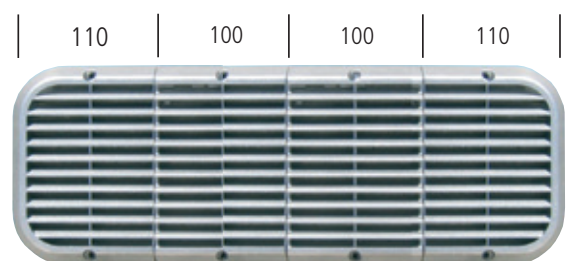

T178-150-320 rechthoekig

Uitvoering zoals de ronde en vierkante roosters, maar met een standaardmaat 320 x 150mm. Door extra tussensegmenten te plaatsen van 100 x 150mm zijn deze roosters met eenheden van 100 mm breder te maken.

Buitenmaat: 320x150mm
Netto doorlaat met gaas: 170cm²
Netto doorlaat zonder gaas: 185cm²
Maximale gatmaat: 290 x 120mm
Hartafstand bevestigingsgaten horizontaal: 100mm
Hartafstand bevestigingsgaten verticaal: 134mm
Diameter bevestigingsgaten: $\varnothing$ 4mm

T178-150-420 rechthoekig

Uitvoering zoals de ronde en vierkante roosters, maar met een standaardmaat 420 x 150mm. Door extra tussensegmenten te plaatsen van 100 x 150mm zijn deze roosters met eenheden van 100 mm breder te maken.

Buitenmaat: 420x150mm
Netto doorlaat met gaas: 230cm²
Netto doorlaat zonder gaas: 250cm²
Maximale gatmaat: 390 x 120mm
Hartafstand bevestigingsgaten horizontaal: 100mm
Hartafstand bevestigingsgaten verticaal: 134mm
Diameter bevestigingsgaten: $\varnothing$ 4mm